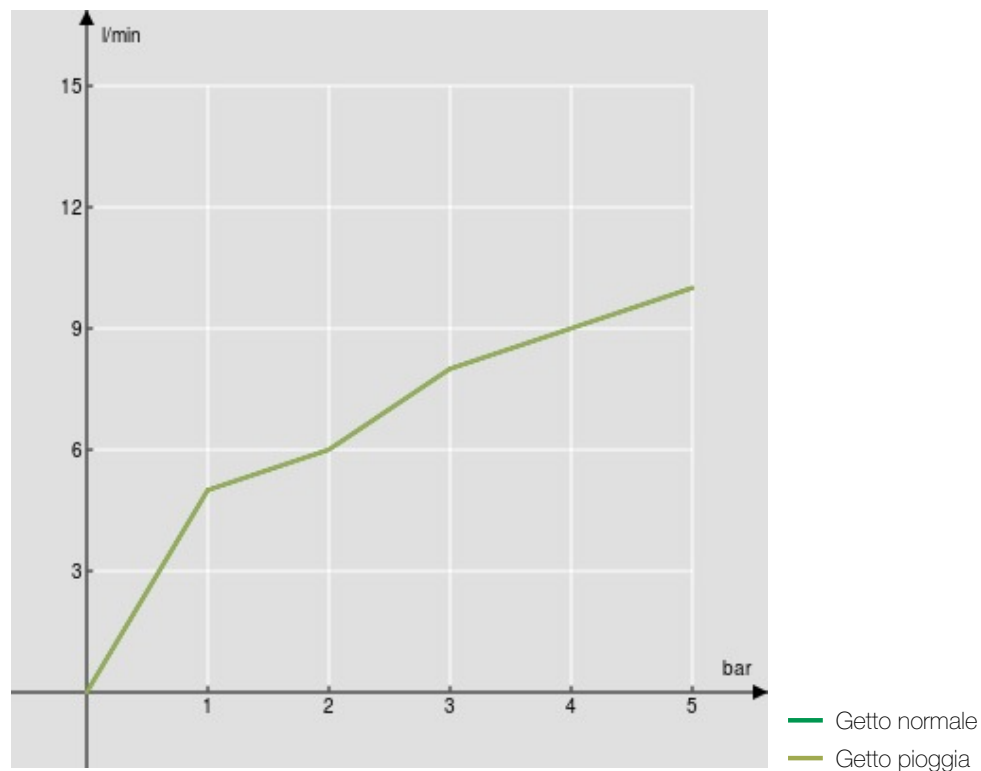

SPECIFICHE

Monocomando

Inox and Velvet black

Bocca girevole 360°

Doccetta a 2 getti orientabile

Flessibili inox ø 3/8"

Limitatore di energia con apertura in acqua fredda

Imballo: 56,5 x 29 x 7,1 cm / 0,011633 m³

DIAGRAMMA DI PORTATA: ACQUA CALDA/FREDDA

DIAGRAMMA DI PORTATA: ACQUA MISCELATA