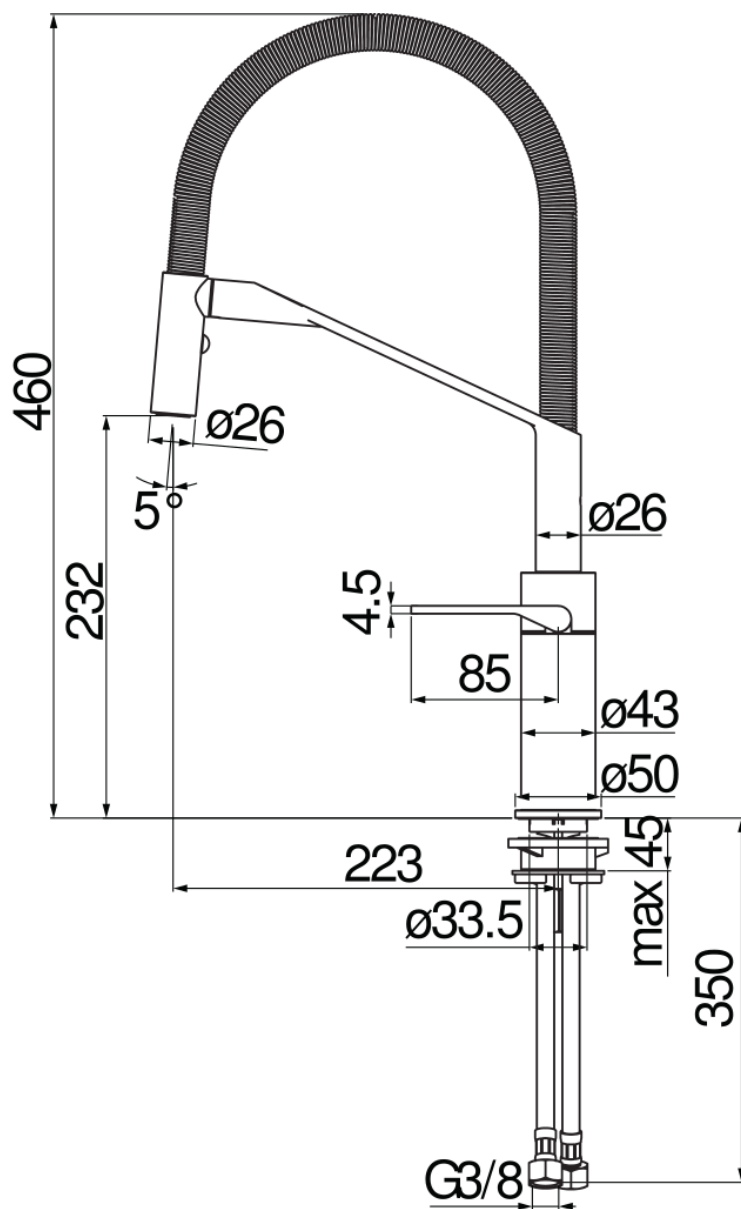

SPECIFICHE

Monocomando

Inox and Velvet black

Bocca girevole 360°

Doccetta a 2 getti orientabile

Flessibili inox ø 3/8"

Limitatore di energia con apertura in acqua fredda

Imballo: 56,5 x 29 x 7,1 cm / 0,011633 m³

DIAGRAMMA DI PORTATA: ACQUA CALDA/FREDDA

DIAGRAMMA DI PORTATA: ACQUA MISCELATA